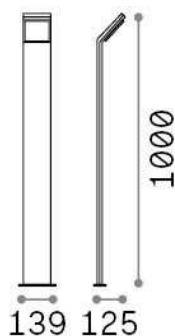

## Esterno - Lampade da terra

Outdoor ground mounted bollard with integrated LED sources and direct light emission

<b>Ean</b>	8021696322230
<b>Articolo</b>	STYLE PT H100 NERO 3000K
<b>Installazione</b>	Lampade da terra
<b>Garanzia</b>	5 years
<b>Peso lordo</b>	2.12 kg
<b>Volume</b>	0.023861 m <sup>3</sup>

## Info sorgente e prestazionali

<b>Sorgente integrata</b>	Integrated LED module
<b>Sorgente sostituibile</b>	No
<b>Potenza</b>	9 W
<b>Emissione</b>	Direct
<b>Consumo massimo</b>	max 9,00 W
<b>Caratteristiche LED</b>	LED SMD
<b>CCT LED</b>	3000 K
<b>Durata LED (t. 25°c)</b>	30000 h
<b>CRI</b>	> 80
<b>Fascio luminoso</b>	120°
<b>Flusso sorgente</b>	1050 lm
<b>Flusso utile</b>	790 lm